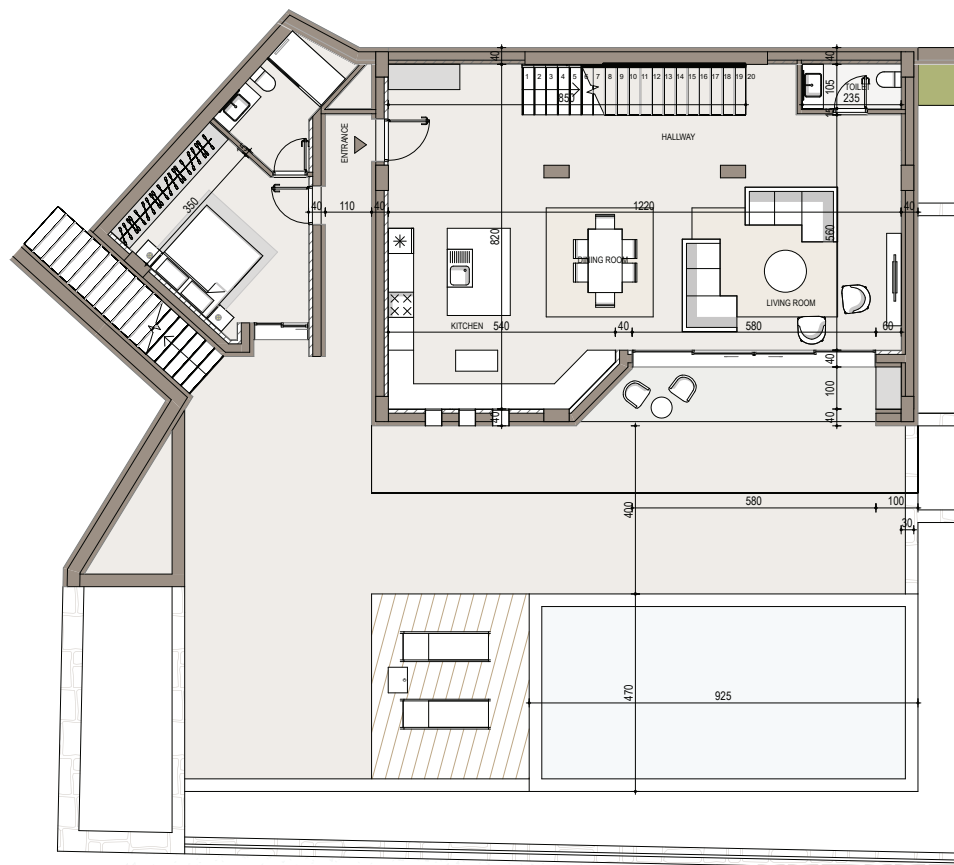

JAL Y' MAR

RESIDENCE

VILA

E8

Kate	2
Tipologjia	3 dh. gjumi
Dhoma per miq	1
Parking	2

Sip. Banimi	346,4 m ²
Sip. Nën tok	-
Sip. Përbashket	1,8 m ²
Sip Totale	348,2 m ²
Sip. Oborri	418,89 m ²
Pishinë	PO

Kati 0

Pozicioni i apartamentit

Pamje Skematike 3D